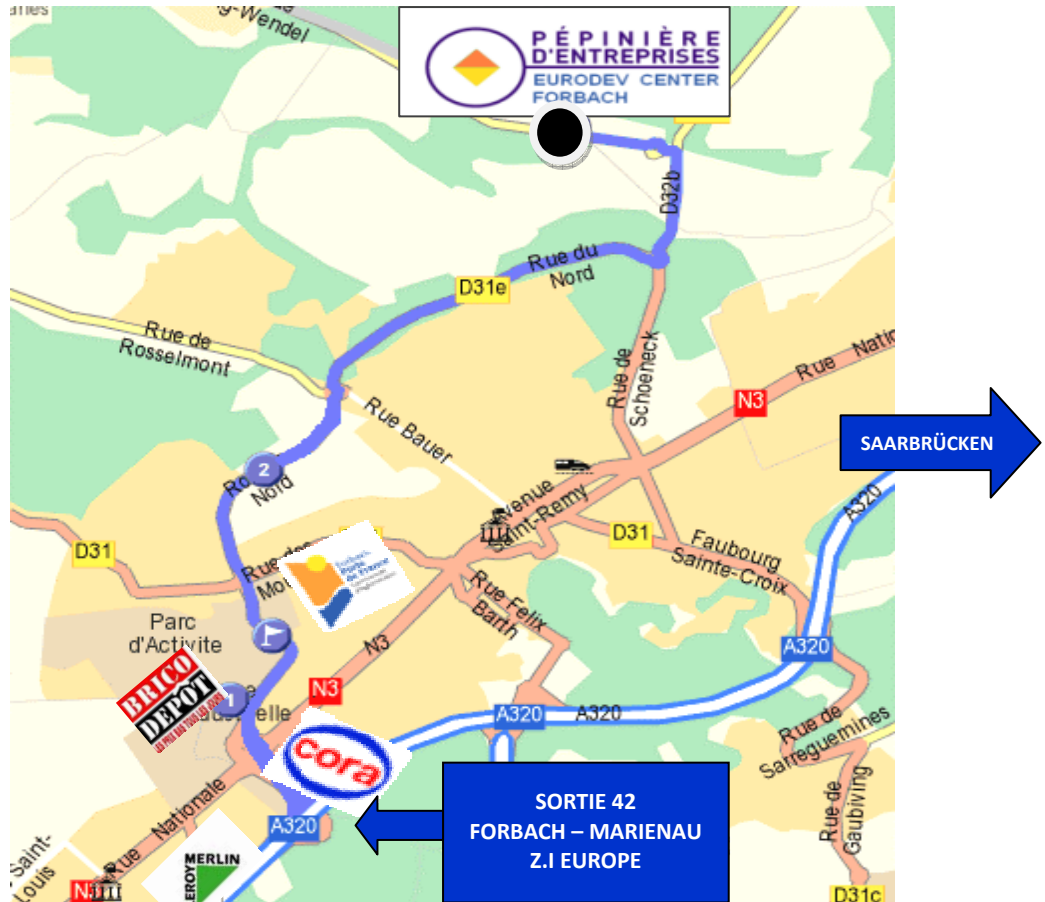

Plan d'accès

Pépinière d'Entreprises EURODEV CENTER

Eurozone Forbach Nord – Parc à bois

4 rue Jules Verne – 57600 Forbach

Coordonnées GPS

N 49°12.394'
E 006°54.127'

- Autoroute A320, direction FORBACH-FREYMING MERLEBACH
- Sortie N°42, direction FORBACH / MARIENAU
ZONE INDUSTRIELLE EUROPE
PETITE ROSSELLE
- 1^{er} Rond-point : Prendre la 1^{ère} à droite direction PETITE ROSSELLE / SCHOENECK
- 2^{ème} Rond-point : Suivre la direction PETITE ROSSELLE / SCHOENECK
- 3^{ème} Rond-point : Continuer tout droit, direction PETITE ROSSELLE / SCHOENECK
- Au feu : Continuer tout droit, direction SCHOENECK / EUROZONE Forbach Nord
- 4^{ème} Rond-point : Suivre SCHOENECK / GERSWEILER / EUROZONE Forbach Nord
- 5^{ème} Rond-point : Prendre la 4^{ème} voie à droite, la pépinière se situe sur votre droite, le bâtiment a une structure en bois !